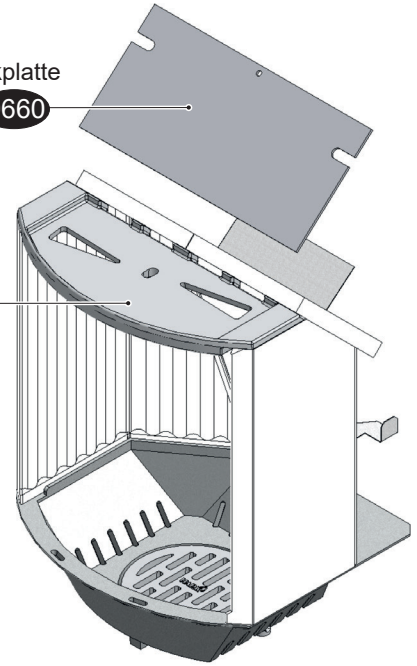

Heizgasumlenkplatte
Stahl (oben) 0660

Heizgasumlenkplatte
Guss (unten) 0660