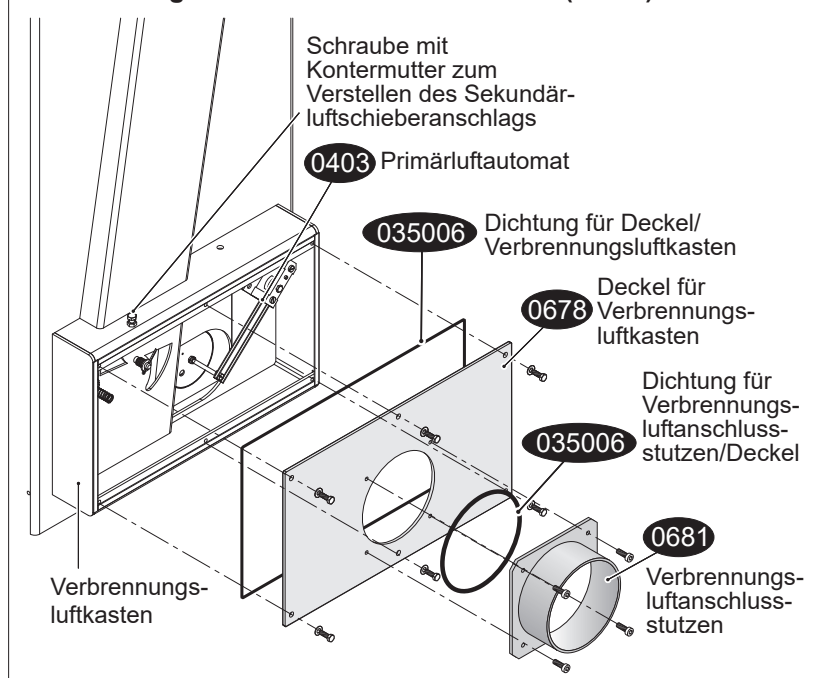

Verbrennungsluftanschluss Ofenrückseite (unten)