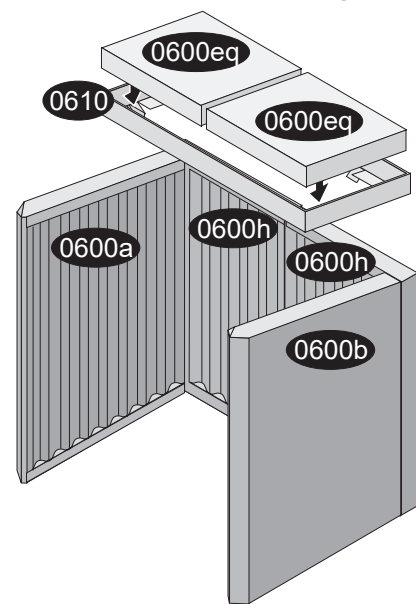

Feuerraumauskleidung