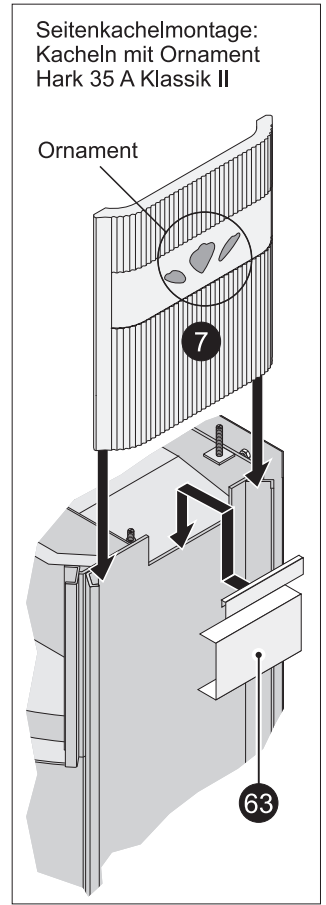

Hark 35 A Klassik ohne Ornament Hark 35 A Klassik II mit Ornament Ersatzteile

Hark 35A Klassik / Hark 35A Klassik II Ersatzteilliste

1	Konvektionsluftgitter, rund (Teerost)	
2	Konvektionsluftgitter, u-förmig	
3	Deckkachel (Obersims) links	
4	Deckkachel (Obersims) rechts	
7	Seitenkachel ohne Ornament (6x) 35A-Klassik Seitenkachel ohne Ornament (4x) 35A-Klassik II Seitenkachel mit Ornament links (1x) 35A-Klassik II Seitenkachel mit Ornament rechts (1x) 35A-Klassik II	
8	Bodenkachel	
9	Frontkachel links/rechts ohne Ornament (35A-Klassik) Frontkachel links mit Ornament (35A-Klassik II) Frontkachel rechts mit Ornament (35A-Klassik II)	
	Kachel Paket ohne Ornament (35A-Klassik) Kachel Paket mit Ornament (35A-Klassik II)	
10	Abgasstutzen (Rauchrohrstutzen) Dichtung Abgasstutzen-Ofenkörper	
11	Heizgasumlenkplatte Stahl	
12	Dichtung Abgasstutzen-Rauchrohr	
13	Abstrahlblech	
14	Kachelhalteleiste hinten links/rechts	
16	Gussmulde	
17	Rüttelrost	
18	Stehrost (Holzfänger)	
19	Seitenkachel/stein-Höhennivellierung links/rechts	
20	Bodenplatte	
22	Magnet für Aschekastenvortür	
23	Betätigungsknauf-Sekundärluft-Einstelleinrichtung	
24	Sekundärluft-Skala	
25	Sekundärluft-Schieber	
26	Betätigungsknauf für Rüttelrost Gestänge für Rüttelrost	
27	Aschekasten	
28	Betätigungsknauf-Primärluft-Einstelleinrichtung	
29	Primärluft-Skala	
30	Primärluft-Automat Automat-Dichteller	
31	Abstrahlblech für Aschekastenklappe (innen)	
32	Aschekastenklappe (innen)	
33	Griff Aschekastenklappe (innen)	
	Schließzunge Aschekastenklappe	
34	Dichtung Aschekastenklappe (innen)	
38	Halblech für Sichtfenster (Scheibeninnenrahmen)	
39	Sichtfenster der Feuerraumtür	
40	Scharnier für Feuerraumtür kompl. oberes Scharnierteil unteres Scharnierteil Torsionsfeder	
	Splint	
41	Feuerraumtürgriff verchromt Feuerraumtürgriff vergoldet	
42	Schließzunge für Feuerraumtür	
43	Dichtung für Sichtfenster	
44	Dichtung für Feuerraumtür	
45	Feuerraumtür kompl. vergoldet Feuerraumtür kompl. verchromt	
	Feuerraumtür kompl. anthrazit	
	Feuerraumtür ohne Scheibe vergoldet Feuerraumtür ohne Scheibe verchromt Feuerraumtür ohne Scheibe anthrazit	
46	Scharnier Aschekastenvortür (außen)	
48	Aschekastenvortür kompl. (außen)	
50	Heizgasumlenkplatte (Rauchgasumlenkplatte)	
51	Feuerraumwand hinten	
52	Feuerraumwand Ecke links/rechts	
53	Feuerraumwand links/rechts	
55	Feuerraumwand-Paket	
56	Verbrennungsluftkasten	
57	Blinddeckel mit Dichtung	
58	Bedienungswerkzeug „Kalte Hand“	
60	Halbwinkel für Frontkacheln	
61	Zierritter oben (für Frontkacheln mit Ornament)	
62	Verschraubungs-Set für Frontkacheln	
63	Zierritter rechts (für Seitenkachel mit Ornament) Zierritter links (für Seitenkachel mit Ornament)	
64	Griff für Aschekastenvortür (außen)	
	Handschuh	
	Aufbau-Video für Kaminöfen	
	Ofenspray anthrazit 150 ml	