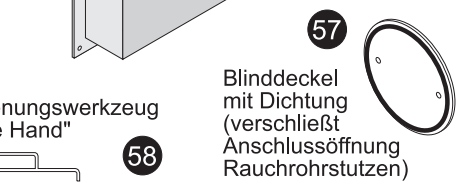

Hark 35 A Klassik ohne Ornament Hark 35 A Klassik II mit Ornament Ersatzteile

Hark 35A Klassik / Hark 35A Klassik II Ersatzteilliste

1	Konvektionsluftgitter, rund (Teerost)	
2	Konvektionsluftgitter, u-förmig	
3	Deckkachel (Obersims) links	
4	Deckkachel (Obersims) rechts	
7	Seitenkachel ohne Ornament (6x) 35A-Klassik Seitenkachel ohne Ornament (4x) 35A-Klassik II Seitenkachel mit Ornament links (1x) 35A-Klassik II Seitenkachel mit Ornament rechts (1x) 35A-Klassik II	
8	Bodenkachel	
9	Frontkachel links/rechts ohne Ornament (35A-Klassik) Frontkachel links mit Ornament (35A-Klassik II) Frontkachel rechts mit Ornament (35A-Klassik II)	
	Kachel Paket ohne Ornament (35A-Klassik) Kachel Paket mit Ornament (35A-Klassik II)	
10	Abgasstutzen (Rauchrohrstutzen) Dichtung Abgasstutzen-Ofenkörper	
11	Heizgasumlenkplatte Stahl	
12	Dichtung Abgasstutzen-Rauchrohr	
13	Abstrahlblech	
14	Kachelhalteleiste hinten links/rechts	
16	Gussmulde	
17	Rüttelrost	
18	Stehrost (Holzfänger)	
19	Seitenkachel/stein-Höhennivellierung links/rechts	
20	Bodenplatte	
22	Magnet für Aschekastenvortür	
23	Betätigungsknauf-Sekundärluft-Einstelleinrichtung	
24	Sekundärluft-Skala	
25	Sekundärluft-Schieber	
26	Betätigungsknauf für Rüttelrost Gestänge für Rüttelrost	
27	Aschekasten	
28	Betätigungsknauf-Primärluft-Einstelleinrichtung	
29	Primärluft-Skala	
30	Primärluft-Automat Automat-Dichteller	
31	Abstrahlblech für Aschekastenklappe (innen)	
32	Aschekastenklappe (innen)	
33	Griff Aschekastenklappe (innen)	
	Schließzunge Aschekastenklappe	
34	Dichtung Aschekastenklappe (innen)	
38	Halblech für Sichtfenster (Scheibeninnenrahmen)	
39	Sichtfenster der Feuerraumtür	
40	Scharnier für Feuerraumtür kompl. oberes Scharnierteil unteres Scharnierteil Torsionsfeder	
	Splint	
41	Feuerraumtürgriff verchromt Feuerraumtürgriff vergoldet	
42	Schließzunge für Feuerraumtür	
43	Dichtung für Sichtfenster	
44	Dichtung für Feuerraumtür	
45	Feuerraumtür kompl. vergoldet Feuerraumtür kompl. verchromt	
	Feuerraumtür kompl. anthrazit	
	Feuerraumtür ohne Scheibe vergoldet Feuerraumtür ohne Scheibe verchromt Feuerraumtür ohne Scheibe anthrazit	
46	Scharnier Aschekastenvortür (außen)	
48	Aschekastenvortür kompl. (außen)	
50	Heizgasumlenkplatte (Rauchgasumlenkplatte)	
51	Feuerraumwand hinten	
52	Feuerraumwand Ecke links/rechts	
53	Feuerraumwand links/rechts	
55	Feuerraumwand-Paket	
56	Verbrennungsluftkasten	
57	Blinddeckel mit Dichtung	
58	Bedienungswerkzeug „Kalte Hand“	
60	Halbwinkel für Frontkacheln	
61	Zierritter oben (für Frontkacheln mit Ornament)	
62	Verschraubungs-Set für Frontkacheln	
63	Zierritter rechts (für Seitenkachel mit Ornament) Zierritter links (für Seitenkachel mit Ornament)	
64	Griff für Aschekastenvortür (außen)	
	Handschuh	
	Aufbau-Video für Kaminöfen	
	Ofenspray anthrazit 150 ml	