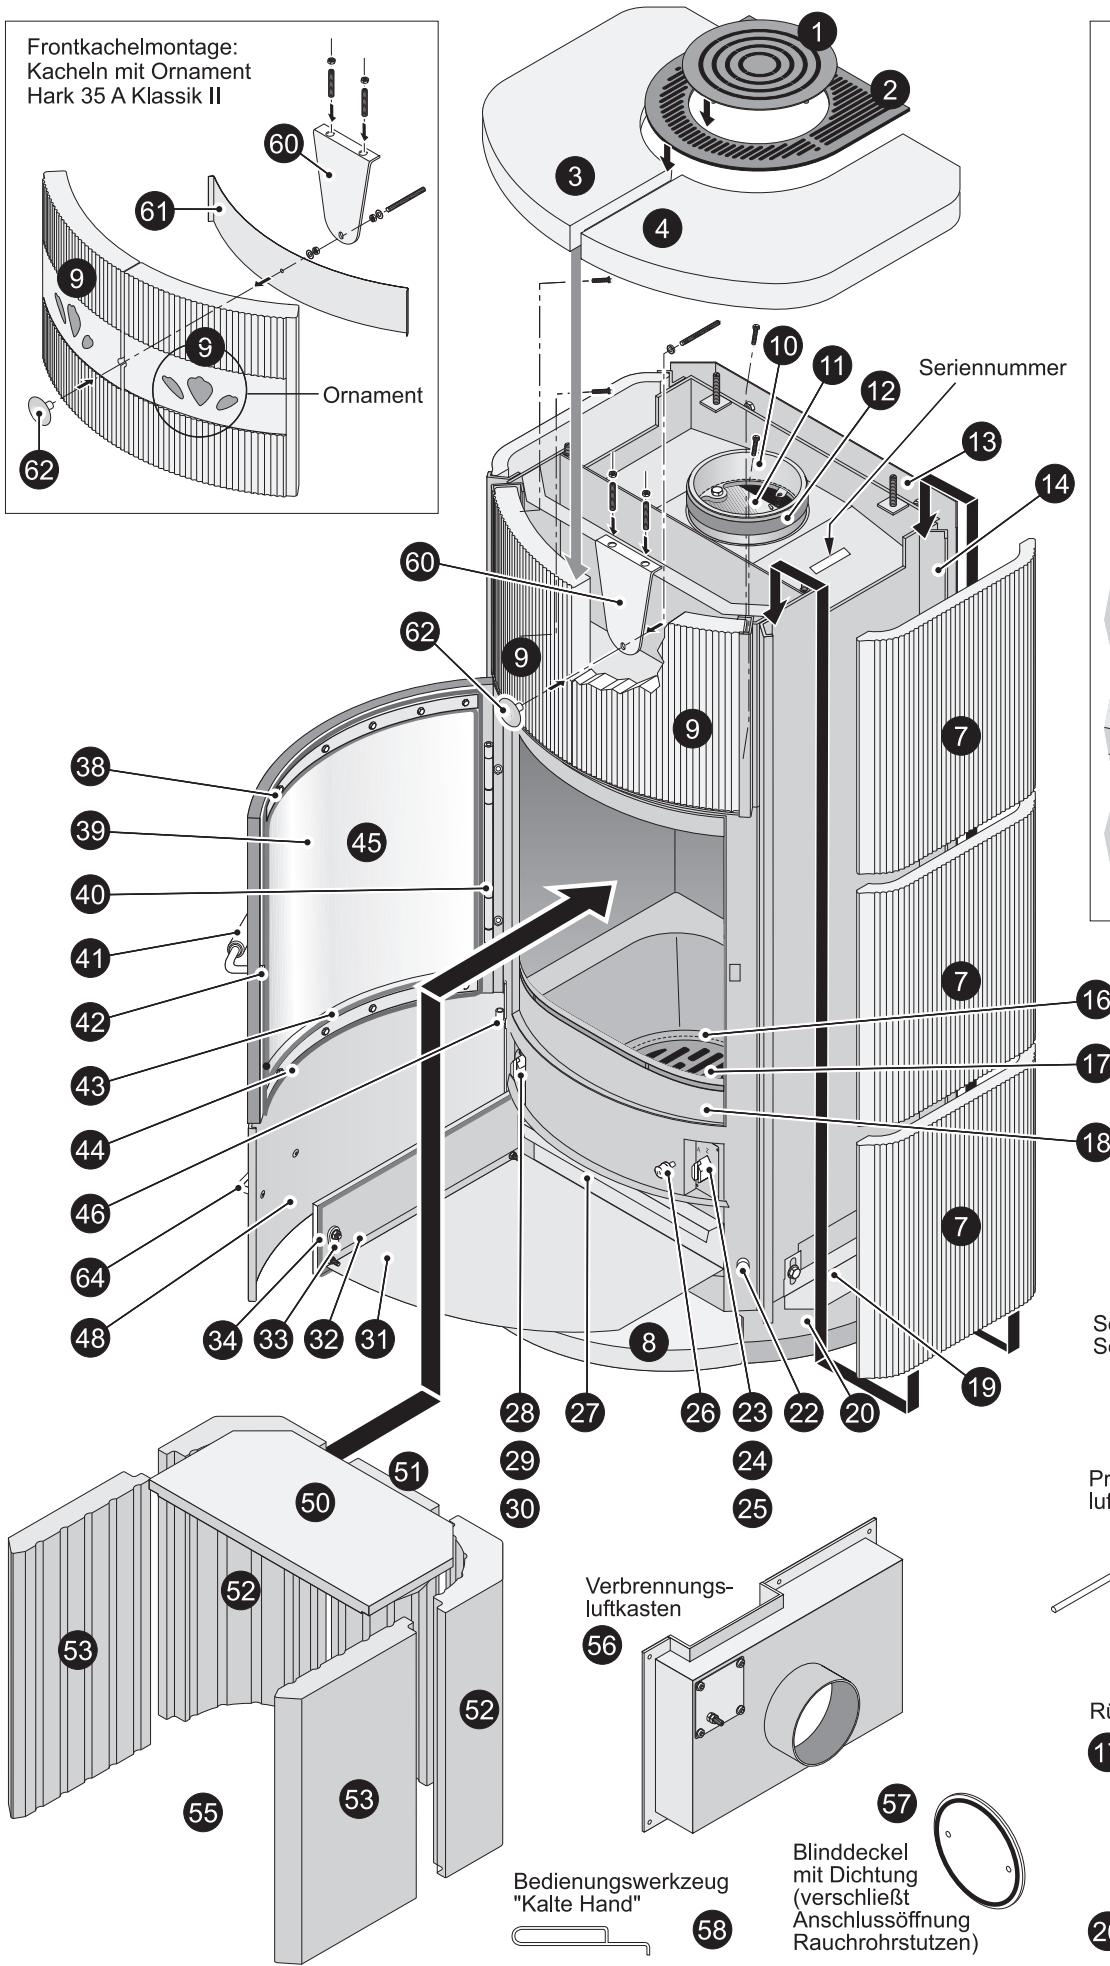

Hark 35 A Klassik ohne Ornament Hark 35 A Klassik II mit Ornament Ersatzteile

Hark 35A Klassik / Hark 35A Klassik II Ersatzteilliste

1	Konvektionsluftgitter, rund (Teerost)	
2	Konvektionsluftgitter, u-förmig	
3	Deckkachel (Obersims) links	
4	Deckkachel (Obersims) rechts	
7	Seitenkachel ohne Ornament (6x) 35A-Klassik Seitenkachel ohne Ornament (4x) 35A-Klassik II Seitenkachel mit Ornament links (1x) 35A-Klassik II Seitenkachel mit Ornament rechts (1x) 35A-Klassik II	
8	Bodenkachel	
9	Frontkachel links/rechts ohne Ornament (35A-Klassik) Frontkachel links mit Ornament (35A-Klassik II) Frontkachel rechts mit Ornament (35A-Klassik II)	
	Kachel Paket ohne Ornament (35A-Klassik) Kachel Paket mit Ornament (35A-Klassik II)	
10	Abgasstutzen (Rauchrohrstutzen) Dichtung Abgasstutzen-Ofenkörper	
11	Heizgasumlenkplatte Stahl	
12	Dichtung Abgasstutzen-Rauchrohr	
13	Abstrahlblech	
14	Kachelhalteleiste hinten links/rechts	
16	Gussmulde	
17	Rüttelrost	
18	Stehrost (Holzfänger)	
19	Seitenkachel/stein-Höhennivellierung links/rechts	
20	Bodenplatte	
22	Magnet für Aschekastenvortür	
23	Betätigungsknauf-Sekundärluft-Einstelleinrichtung	
24	Sekundärluft-Skala	
25	Sekundärluft-Schieber	
26	Betätigungsknauf für Rüttelrost Gestänge für Rüttelrost	
27	Aschekasten	
28	Betätigungsknauf-Primärluft-Einstelleinrichtung	
29	Primärluft-Skala	
30	Primärluft-Automat Automat-Dichteller	
31	Abstrahlblech für Aschekastenklappe (innen)	
32	Aschekastenklappe (innen)	
33	Griff Aschekastenklappe (innen)	
	Schließzunge Aschekastenklappe	
34	Dichtung Aschekastenklappe (innen)	
38	Halblech für Sichtfenster (Scheibeninnenrahmen)	
39	Sichtfenster der Feuerraumtür	
40	Scharnier für Feuerraumtür kompl. oberes Scharnierteil unteres Scharnierteil Torsionsfeder	
	Splint	
41	Feuerraumtürgriff verchromt Feuerraumtürgriff vergoldet	
42	Schließzunge für Feuerraumtür	
43	Dichtung für Sichtfenster	
44	Dichtung für Feuerraumtür	
45	Feuerraumtür kompl. vergoldet Feuerraumtür kompl. verchromt	
	Feuerraumtür kompl. anthrazit	
	Feuerraumtür ohne Scheibe vergoldet Feuerraumtür ohne Scheibe verchromt Feuerraumtür ohne Scheibe anthrazit	
46	Scharnier Aschekastenvortür (außen)	
48	Aschekastenvortür kompl. (außen)	
50	Heizgasumlenkplatte (Rauchgasumlenkplatte)	
51	Feuerraumwand hinten	
52	Feuerraumwand Ecke links/rechts	
53	Feuerraumwand links/rechts	
55	Feuerraumwand-Paket	
56	Verbrennungsluftkasten	
57	Blinddeckel mit Dichtung	
58	Bedienungswerkzeug „Kalte Hand“	
60	Halbwinkel für Frontkacheln	
61	Zierritter oben (für Frontkacheln mit Ornament)	
62	Verschraubungs-Set für Frontkacheln	
63	Zierritter rechts (für Seitenkachel mit Ornament) Zierritter links (für Seitenkachel mit Ornament)	
64	Griff für Aschekastenvortür (außen)	
	Handschuh	
	Aufbau-Video für Kaminöfen	
	Ofenspray anthrazit 150 ml	