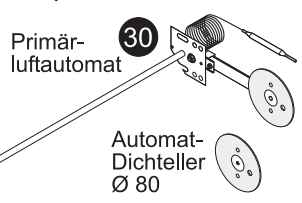

Hark 35 A Klassik ohne Ornament Hark 35 A Klassik II mit Ornament Ersatzteile

Hark 35A Klassik / Hark 35A Klassik II Ersatzteilliste

1	Konvektionsluftgitter, rund (Teerost)	
2	Konvektionsluftgitter, u-förmig	
3	Deckkachel (Obersims) links	
4	Deckkachel (Obersims) rechts	
7	Seitenkachel ohne Ornament (6x) 35A-Klassik Seitenkachel ohne Ornament (4x) 35A-Klassik II Seitenkachel mit Ornament links (1x) 35A-Klassik II Seitenkachel mit Ornament rechts (1x) 35A-Klassik II	
8	Bodenkachel	
9	Frontkachel links/rechts ohne Ornament (35A-Klassik) Frontkachel links mit Ornament (35A-Klassik II) Frontkachel rechts mit Ornament (35A-Klassik II)	
	Kachel Paket ohne Ornament (35A-Klassik) Kachel Paket mit Ornament (35A-Klassik II)	
10	Abgasstutzen (Rauchrohrstutzen) Dichtung Abgasstutzen-Ofenkörper	
11	Heizgasumlenkplatte Stahl	
12	Dichtung Abgasstutzen-Rauchrohr	
13	Abstrahlblech	
14	Kachelhalteleiste hinten links/rechts	
16	Gussmulde	
17	Rüttelrost	
18	Stehrost (Holzfänger)	
19	Seitenkachel/stein-Höhennivellierung links/rechts	
20	Bodenplatte	
22	Magnet für Aschekastenvortür	
23	Betätigungsknauf-Sekundärluft-Einstelleinrichtung	
24	Sekundärluft-Skala	
25	Sekundärluft-Schieber	
26	Betätigungsknauf für Rüttelrost Gestänge für Rüttelrost	
27	Aschekasten	
28	Betätigungsknauf-Primärluft-Einstelleinrichtung	
29	Primärluft-Skala	
30	Primärluft-Automat Automat-Dichteller	
31	Abstrahlblech für Aschekastenklappe (innen)	
32	Aschekastenklappe (innen)	
33	Griff Aschekastenklappe (innen)	
	Schließzunge Aschekastenklappe	
34	Dichtung Aschekastenklappe (innen)	
38	Halblech für Sichtfenster (Scheibeninnenrahmen)	
39	Sichtfenster der Feuerraumtür	
40	Scharnier für Feuerraumtür kompl. oberes Scharnierteil unteres Scharnierteil Torsionsfeder	
	Splint	
41	Feuerraumtürgriff verchromt Feuerraumtürgriff vergoldet	
42	Schließzunge für Feuerraumtür	
43	Dichtung für Sichtfenster	
44	Dichtung für Feuerraumtür	
45	Feuerraumtür kompl. vergoldet Feuerraumtür kompl. verchromt	
	Feuerraumtür kompl. anthrazit	
	Feuerraumtür ohne Scheibe vergoldet Feuerraumtür ohne Scheibe verchromt Feuerraumtür ohne Scheibe anthrazit	
46	Scharnier Aschekastenvortür (außen)	
48	Aschekastenvortür kompl. (außen)	
50	Heizgasumlenkplatte (Rauchgasumlenkplatte)	
51	Feuerraumwand hinten	
52	Feuerraumwand Ecke links/rechts	
53	Feuerraumwand links/rechts	
55	Feuerraumwand-Paket	
56	Verbrennungsluftkasten	
57	Blinddeckel mit Dichtung	
58	Bedienungswerkzeug „Kalte Hand“	
60	Halbwinkel für Frontkacheln	
61	Zierritter oben (für Frontkacheln mit Ornament)	
62	Verschraubungs-Set für Frontkacheln	
63	Zierritter rechts (für Seitenkachel mit Ornament) Zierritter links (für Seitenkachel mit Ornament)	
64	Griff für Aschekastenvortür (außen)	
	Handschuh	
	Aufbau-Video für Kaminöfen	
	Ofenspray anthrazit 150 ml	