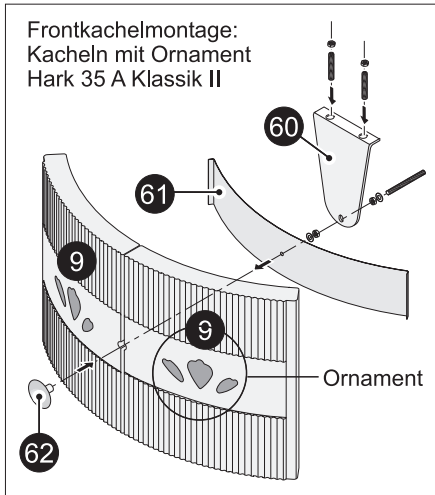

Hark 35 A Klassik ohne Ornament Hark 35 A Klassik II mit Ornament Ersatzteile

Hark 35A Klassik / Hark 35A Klassik II Ersatzteilliste

1	Konvektionsluftgitter, rund (Teerost)	
2	Konvektionsluftgitter, u-förmig	
3	Deckkachel (Obersims) links	
4	Deckkachel (Obersims) rechts	
7	Seitenkachel ohne Ornament (6x) 35A-Klassik Seitenkachel ohne Ornament (4x) 35A-Klassik II Seitenkachel mit Ornament links (1x) 35A-Klassik II Seitenkachel mit Ornament rechts (1x) 35A-Klassik II	
8	Bodenkachel	
9	Frontkachel links/rechts ohne Ornament (35A-Klassik) Frontkachel links mit Ornament (35A-Klassik II) Frontkachel rechts mit Ornament (35A-Klassik II)	
	Kachel Paket ohne Ornament (35A-Klassik) Kachel Paket mit Ornament (35A-Klassik II)	
10	Abgasstutzen (Rauchrohrstutzen) Dichtung Abgasstutzen-Ofenkörper	
11	Heizgasumlenkplatte Stahl	
12	Dichtung Abgasstutzen-Rauchrohr	
13	Abstrahlblech	
14	Kachelhalteleiste hinten links/rechts	
16	Gussmulde	
17	Rüttelrost	
18	Stehrost (Holzfänger)	
19	Seitenkachel/stein-Höhennivellierung links/rechts	
20	Bodenplatte	
22	Magnet für Aschekastenvortür	
23	Betätigungsknauf-Sekundärluft-Einstelleinrichtung	
24	Sekundärluft-Skala	
25	Sekundärluft-Schieber	
26	Betätigungsknauf für Rüttelrost Gestänge für Rüttelrost	
27	Aschekasten	
28	Betätigungsknauf-Primärluft-Einstelleinrichtung	
29	Primärluft-Skala	
30	Primärluft-Automat Automat-Dichteller	
31	Abstrahlblech für Aschekastenklappe (innen)	
32	Aschekastenklappe (innen)	
33	Griff Aschekastenklappe (innen)	
	Schließzunge Aschekastenklappe	
34	Dichtung Aschekastenklappe (innen)	
38	Halblech für Sichtfenster (Scheibeninnenrahmen)	
39	Sichtfenster der Feuerraumtür	
40	Scharnier für Feuerraumtür kompl. oberes Scharnierteil unteres Scharnierteil Torsionsfeder	
	Splint	
41	Feuerraumtürgriff verchromt Feuerraumtürgriff vergoldet	
42	Schließzunge für Feuerraumtür	
43	Dichtung für Sichtfenster	
44	Dichtung für Feuerraumtür	
45	Feuerraumtür kompl. vergoldet Feuerraumtür kompl. verchromt	
	Feuerraumtür kompl. anthrazit	
	Feuerraumtür ohne Scheibe vergoldet Feuerraumtür ohne Scheibe verchromt Feuerraumtür ohne Scheibe anthrazit	
46	Scharnier Aschekastenvortür (außen)	
48	Aschekastenvortür kompl. (außen)	
50	Heizgasumlenkplatte (Rauchgasumlenkplatte)	
51	Feuerraumwand hinten	
52	Feuerraumwand Ecke links/rechts	
53	Feuerraumwand links/rechts	
55	Feuerraumwand-Paket	
56	Verbrennungsluftkasten	
57	Blinddeckel mit Dichtung	
58	Bedienungswerkzeug „Kalte Hand“	
60	Halbwinkel für Frontkacheln	
61	Zierritter oben (für Frontkacheln mit Ornament)	
62	Verschraubungs-Set für Frontkacheln	
63	Zierritter rechts (für Seitenkachel mit Ornament) Zierritter links (für Seitenkachel mit Ornament)	
64	Griff für Aschekastenvortür (außen)	
	Handschuh	
	Aufbau-Video für Kaminöfen	
	Ofenspray anthrazit 150 ml	