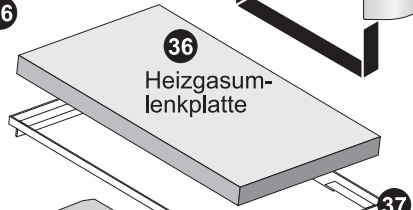

# Hark 42 N Ersatzteile

Bedienwerkzeug  
 "Kalte Hand" für  
 Betätigungsknauf

Heizgasum-  
 lenkplatte

Seriennummer

Ansicht: A1-Feder, Seriennummer und  
 Bedieneinrichtung bei geöffneter Vortür

Feuerraumauskleidung