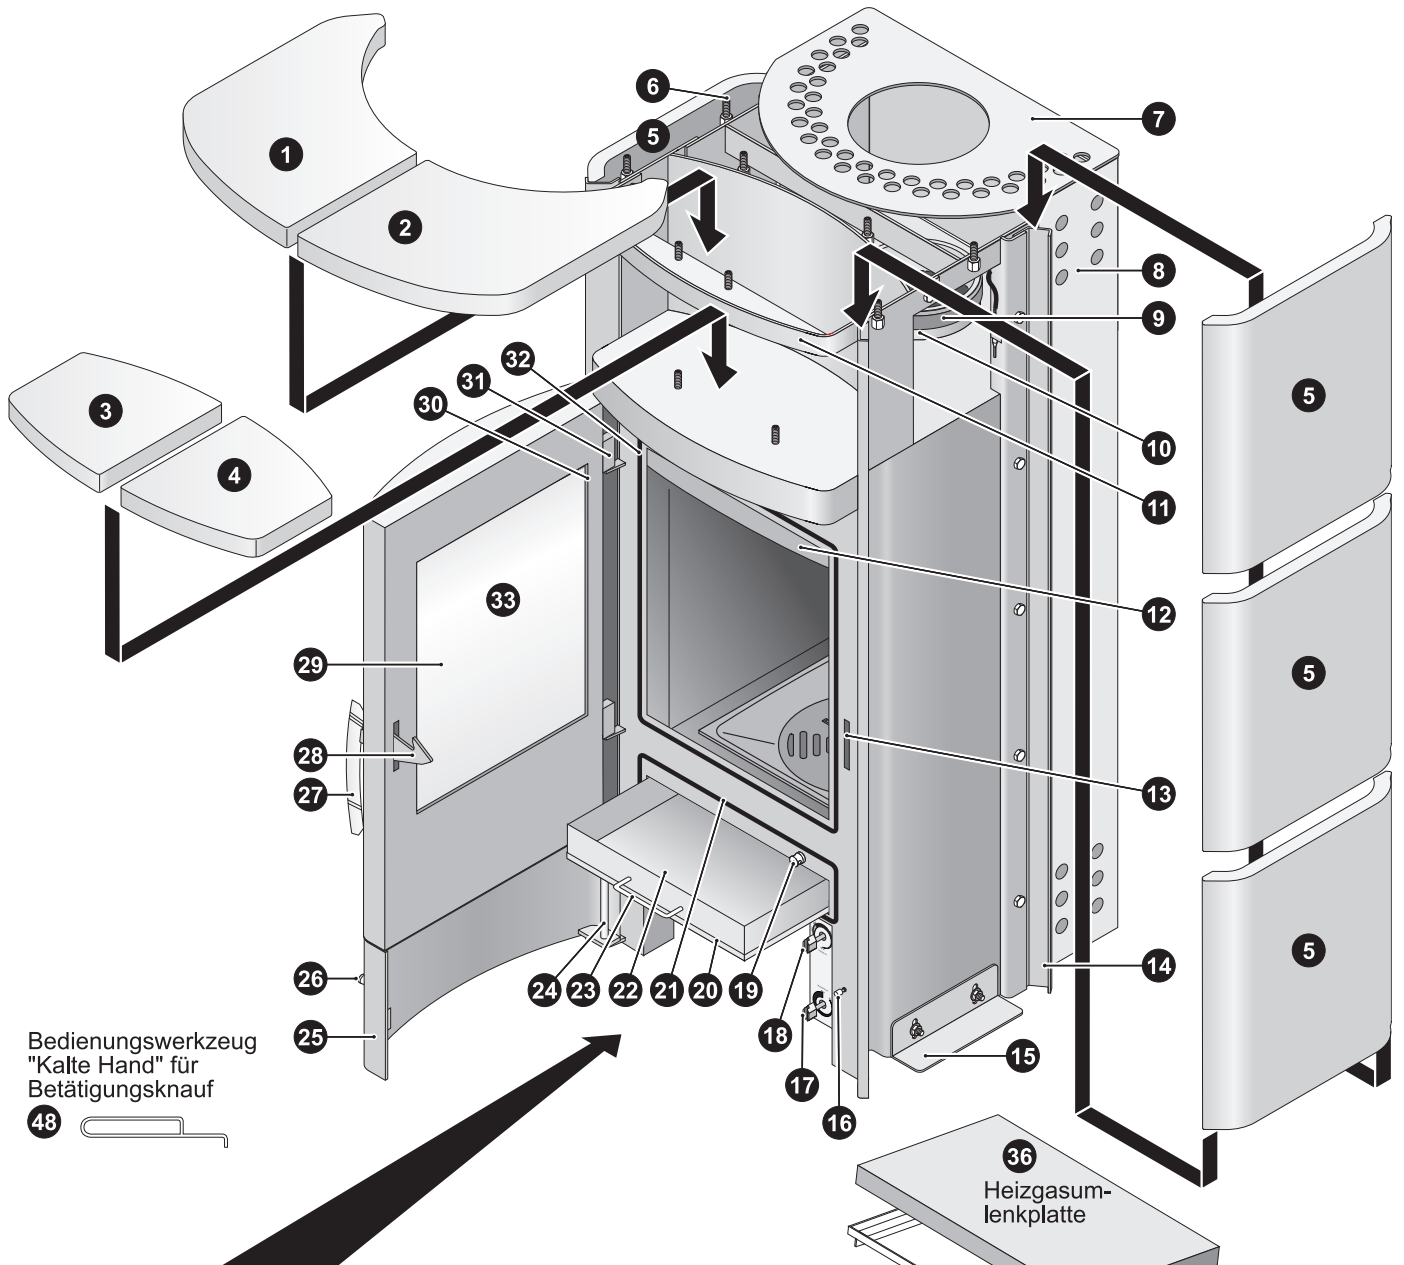

# Hark 42 N Ersatzteile

Bedienwerkzeug  
 "Kalte Hand" für  
 Betätigungsknauf

Heizgasum-  
 lenkplatte

Seriennummer

Ansicht: A1-Feder, Seriennummer und  
 Bedieneinrichtung bei geöffneter Vortür

Feuerraumauskleidung