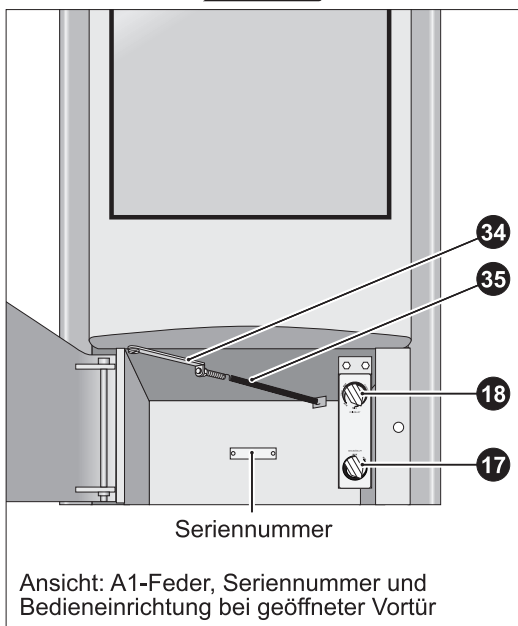

# Hark 42 N Ersatzteile

Bedienwerkzeug  
 "Kalte Hand" für  
 Betätigungsknauf

Heizgasum-  
 lenkplatte

Seriennummer

Ansicht: A1-Feder, Seriennummer und  
 Bedieneinrichtung bei geöffneter Vortür

Feuerraumauskleidung