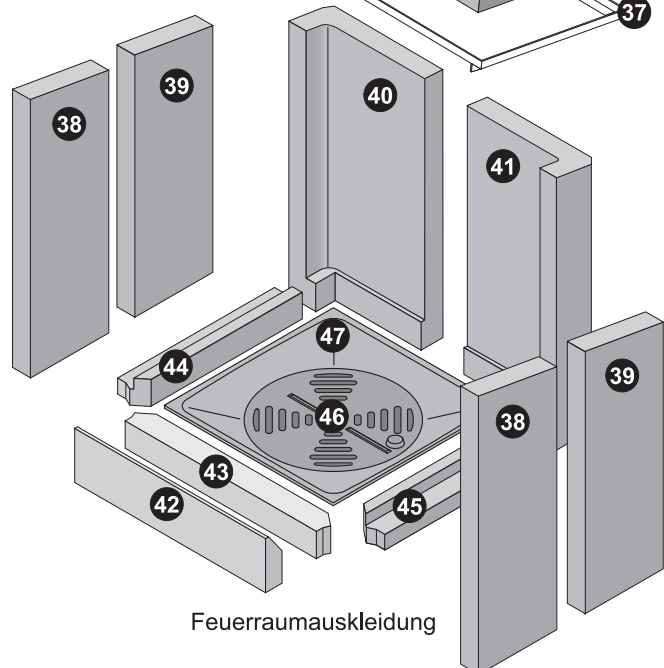

# Hark 42 N Ersatzteile

Bedienwerkzeug  
 "Kalte Hand" für  
 Betätigungsknauf

Heizgasum-  
 lenkplatte

Seriennummer

Ansicht: A1-Feder, Seriennummer und  
 Bedieneinrichtung bei geöffneter Vortür

Feuerraumauskleidung